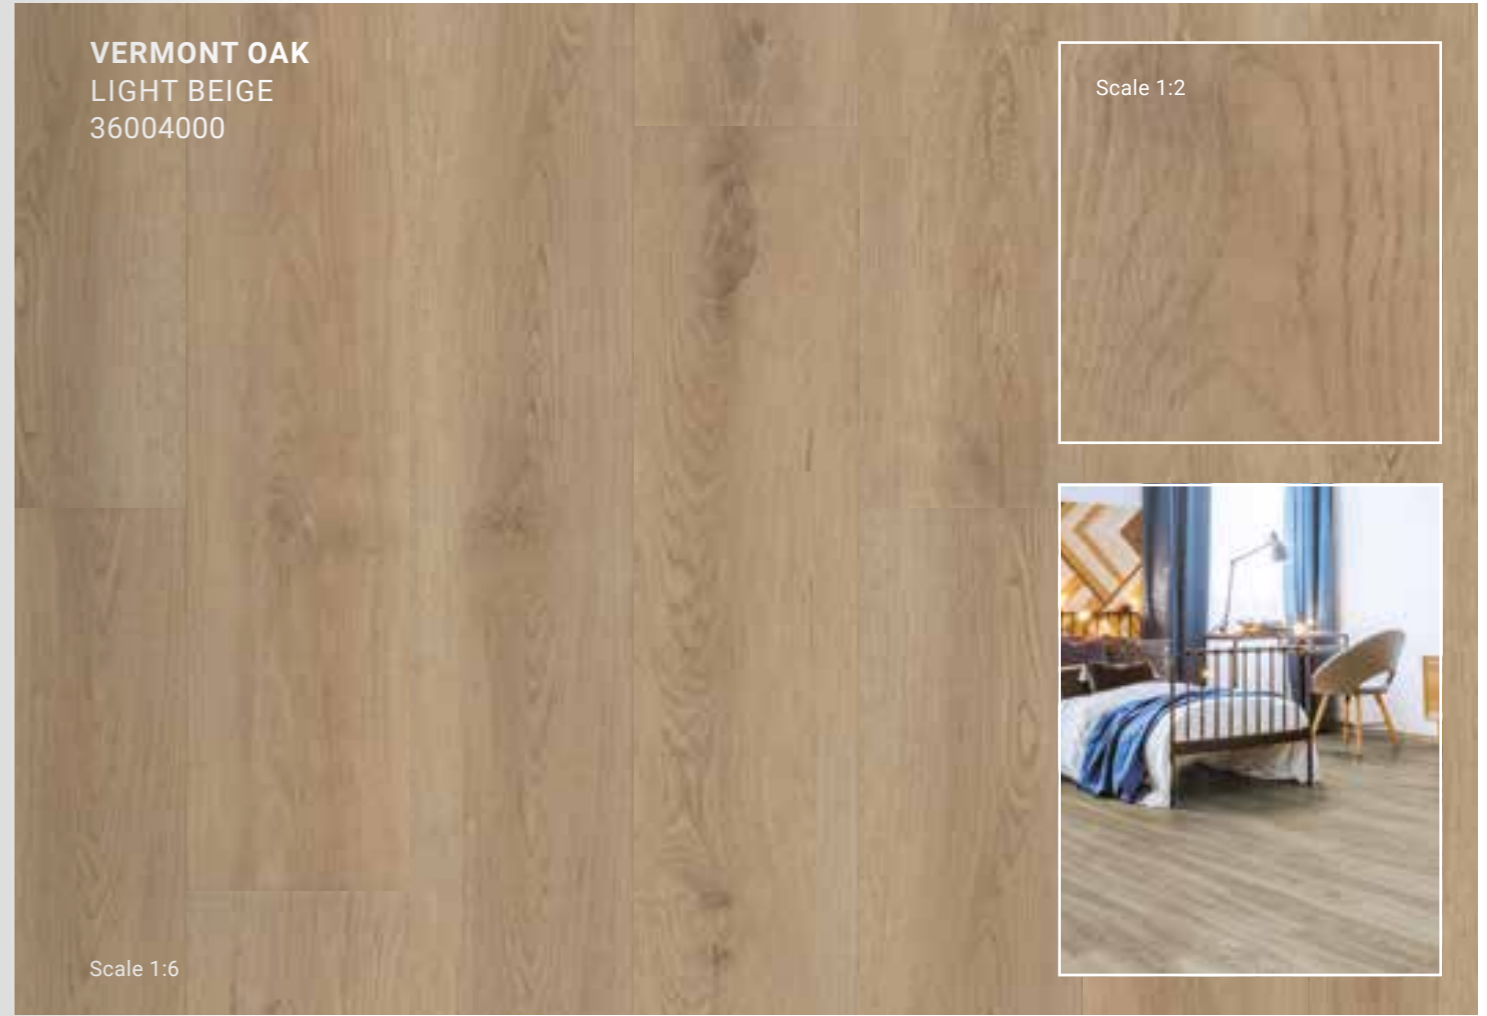

NATURAL
36004002
Matching skirting 35949002

VERMONT OAK
NATURAL
36004002

Scale 1:6

VERMONT OAK
LIGHT BEIGE
36004000

Scale 1:6

VERMONT OAK
MEDIUM GREY
36004001

Scale 1:6

DURA