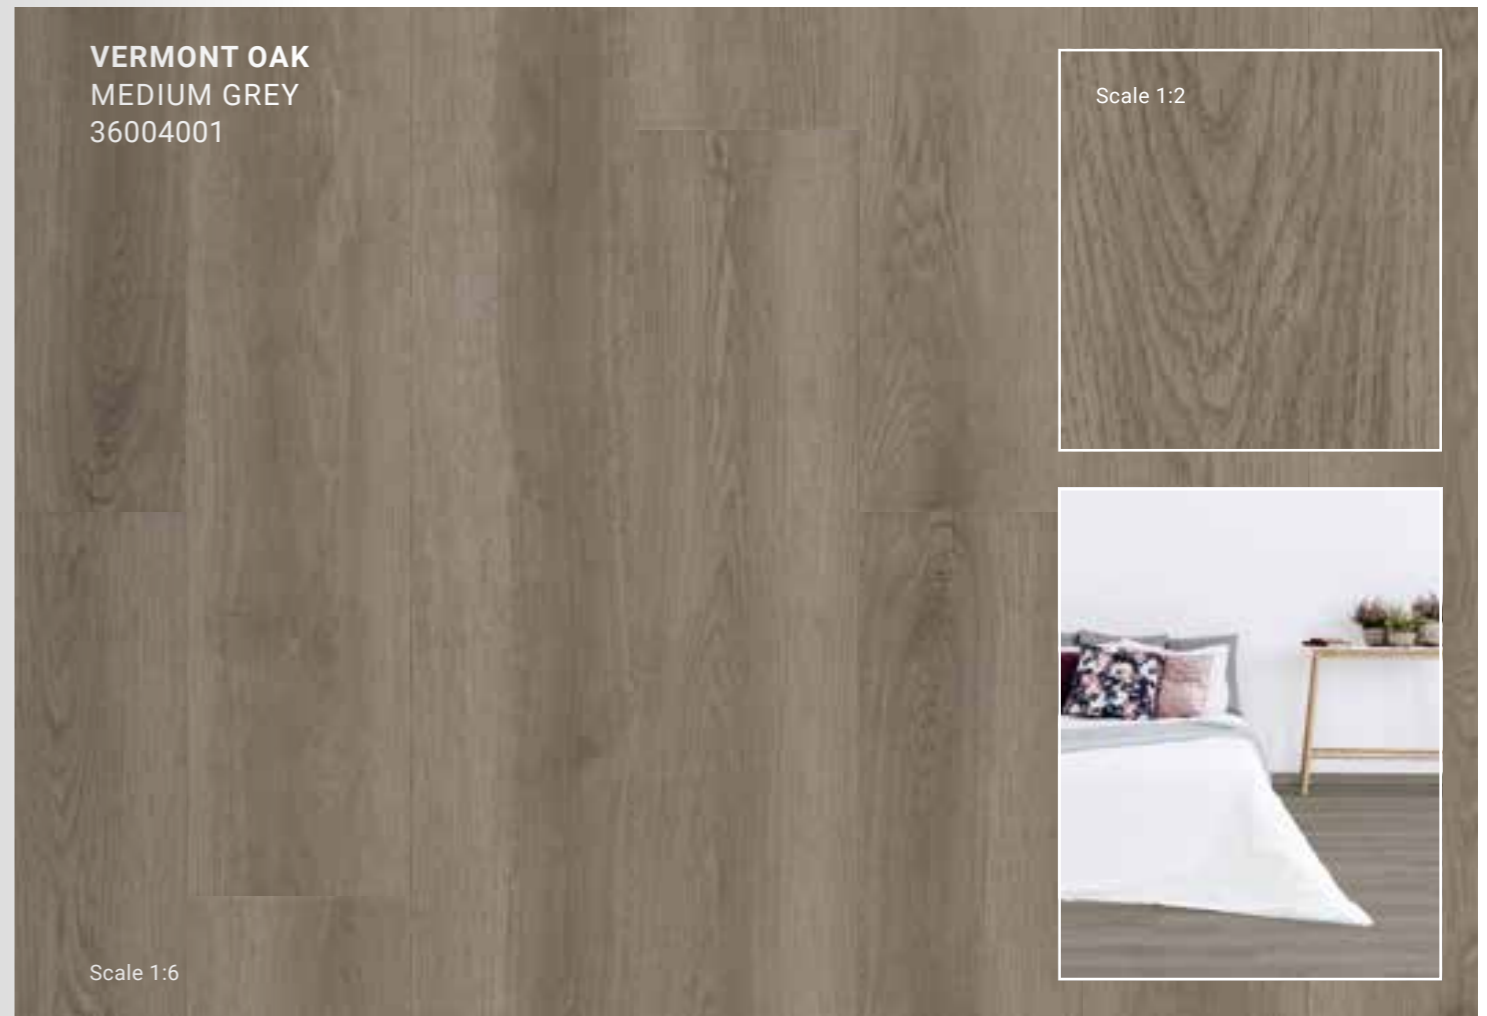

NATURAL
36004002
Matching skirting 35949002

VERMONT OAK
NATURAL
36004002

Scale 1:6

VERMONT OAK
LIGHT BEIGE
36004000

Scale 1:6

VERMONT OAK
MEDIUM GREY
36004001

Scale 1:6

DURA